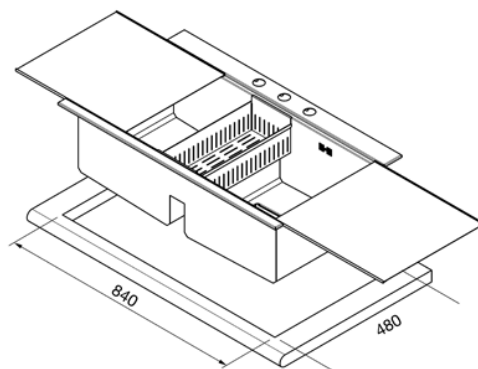

86 CM DUBBEL VASK I ROSTFRITT STÅL
MED GLASPLATTOR I ANTRACIT
EXTRA LÅG PROFIL

2 förskjutningsbara plattor i glas/grafit 36x37,5 cm ■ Vaskens djup: 2 x 245 mm ■ Mått för vask: 350 x 400 mm ■ Avrinning: 2 x 3,5 " ■ STANDARDTILLBEHÖR: ■ bräddavlopp, korgventil, packningar, fästklämmor, vattenlås för diskmaskin

VERSIONER

■ LQVN862 - Plattor i svart glas ■ LQVS862 - Plattor i silverglas