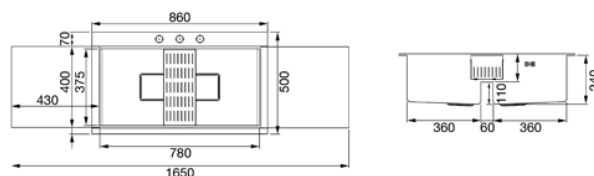

86 CM DUBBEL VASK I ROSTFRITT STÅL
MED GLASPLATTOR I ANTRACIT
EXTRA LÅG PROFIL

2 förskjutningsbara plattor i glas/grafit 36x37,5 cm ■ Vaskens djup: 2 x 245 mm ■ Mått för vask: 350 x 400 mm ■ Avrinning: 2 x 3,5 " ■ STANDARDTILLBEHÖR: ■ bräddavlopp, korgventil, packningar, fästklämmor, vattenlås för diskmaskin